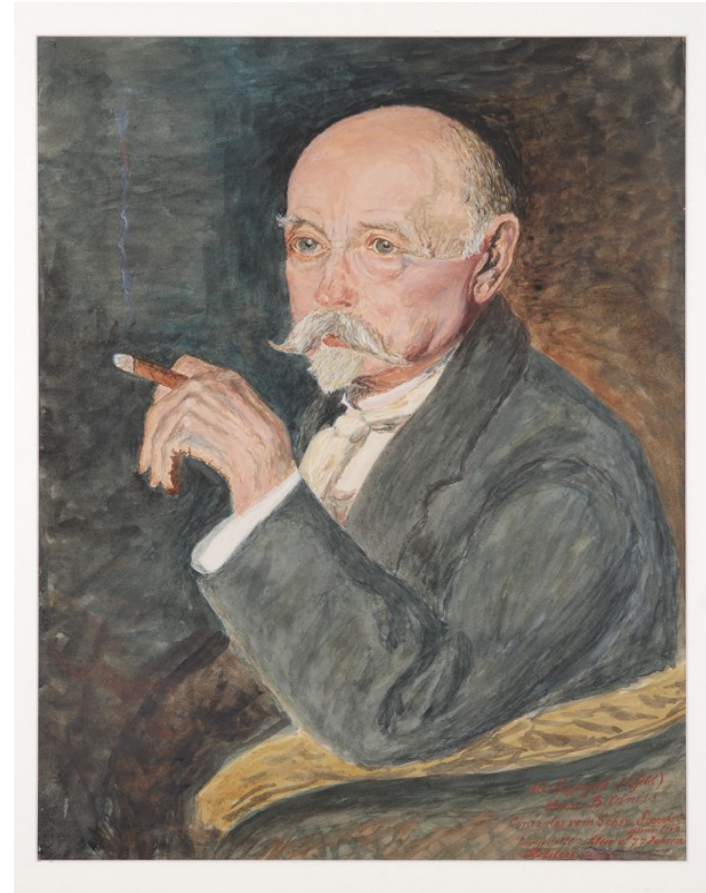

Portraits des Künstlervaters: links das Original von Albert Engstfeld,  
rechts die Kopie des Originals durch den Vater selbst

Öl auf Leinwand, 39x46 cm

Aquarell, 33x43 cm  
*Inschrift unten rechts: "Alb. Engstfeld ( E. feld)  
Mein Bildniss Copie des vom Sohn Paul gemalten  
hergestellt im Alter von 77 Jahren Hilden 1924"*